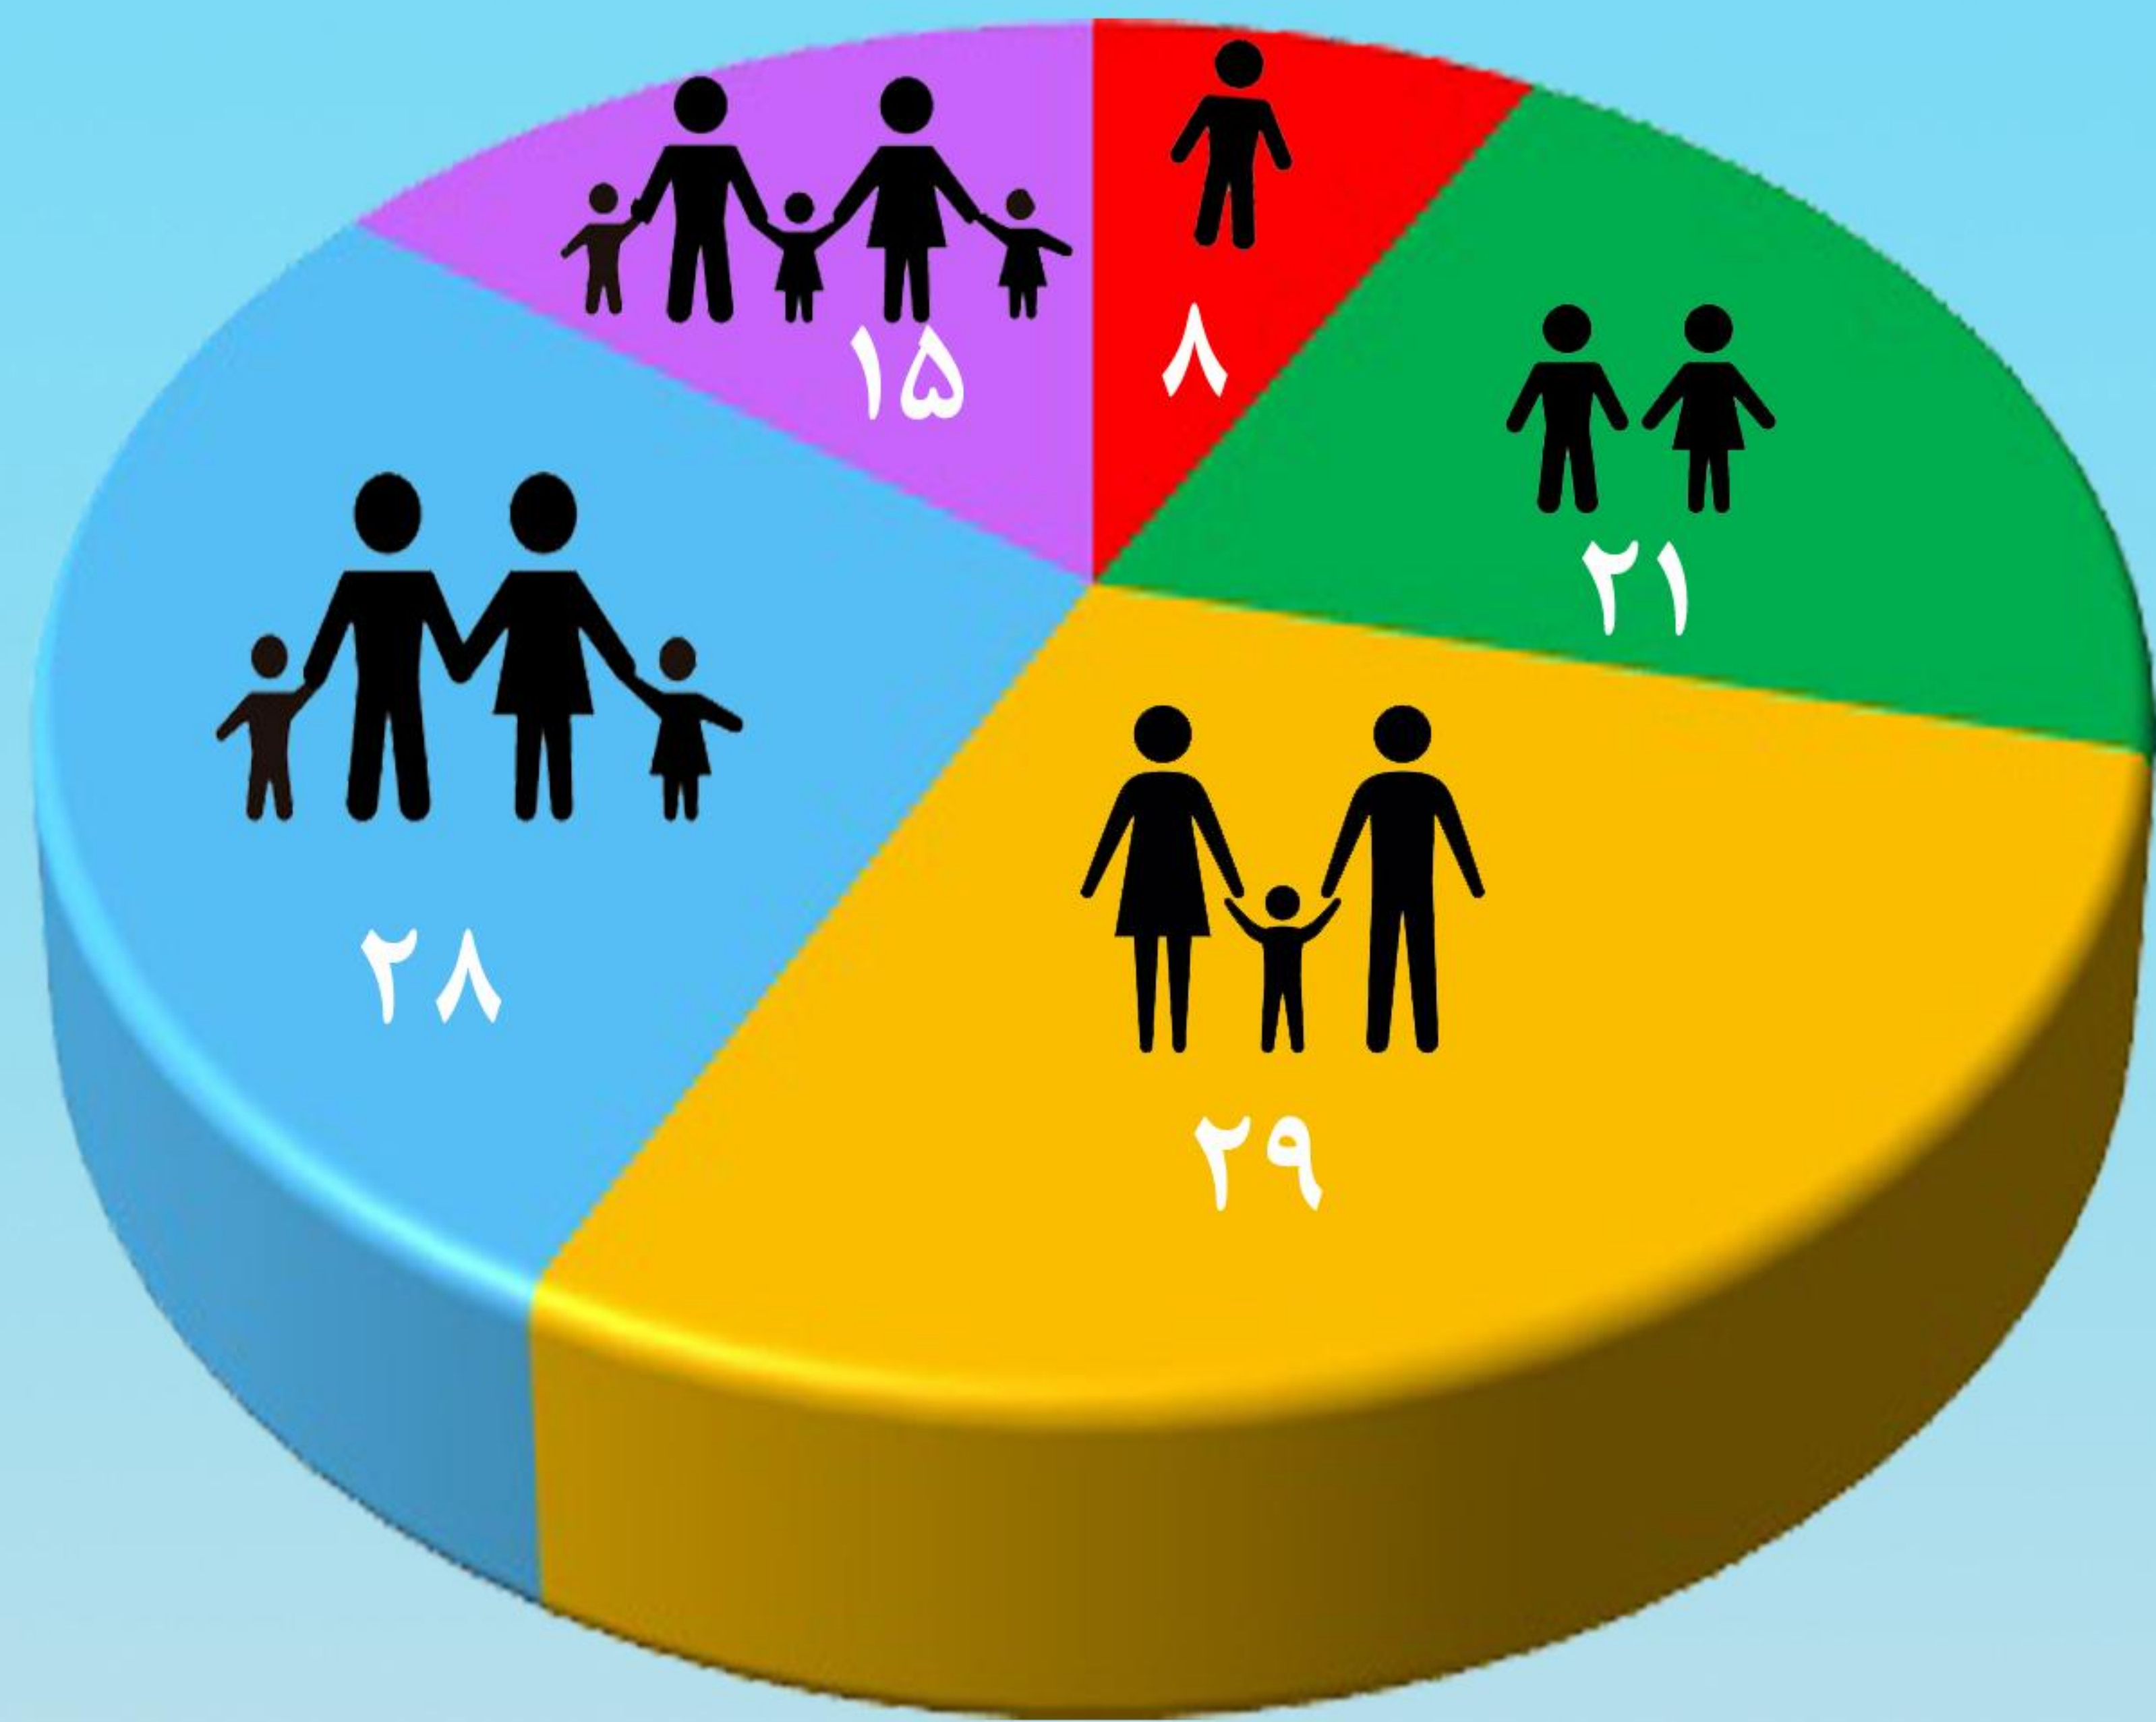

خانوارهای معمولی ساکن و گروهی در واحدهای مسکونی معمولی در سرشماری ۱۳۹۵

در کل کشور ۶۰/۵ درصد خانوارهای معمولی ساکن و گروهی مالک و ۳۰/۷ درصد مستاجر هستند

خانوار معمولی ساکن و گروهی در واحدهای مسکونی بر حسب تعداد افراد (درصد)

خانوارهای معمولی ساکن و گروهی در واحدهای مسکونی معمولی بر حسب نحوه تصرف محل سکونت (درصد)

۵۶ درصد از خانوارهای معمولی ساکن و گروهی کشور در خانه‌هایی با متراژ بین ۵۱ تا ۱۰۰ متر مربع زندگی می‌کنند