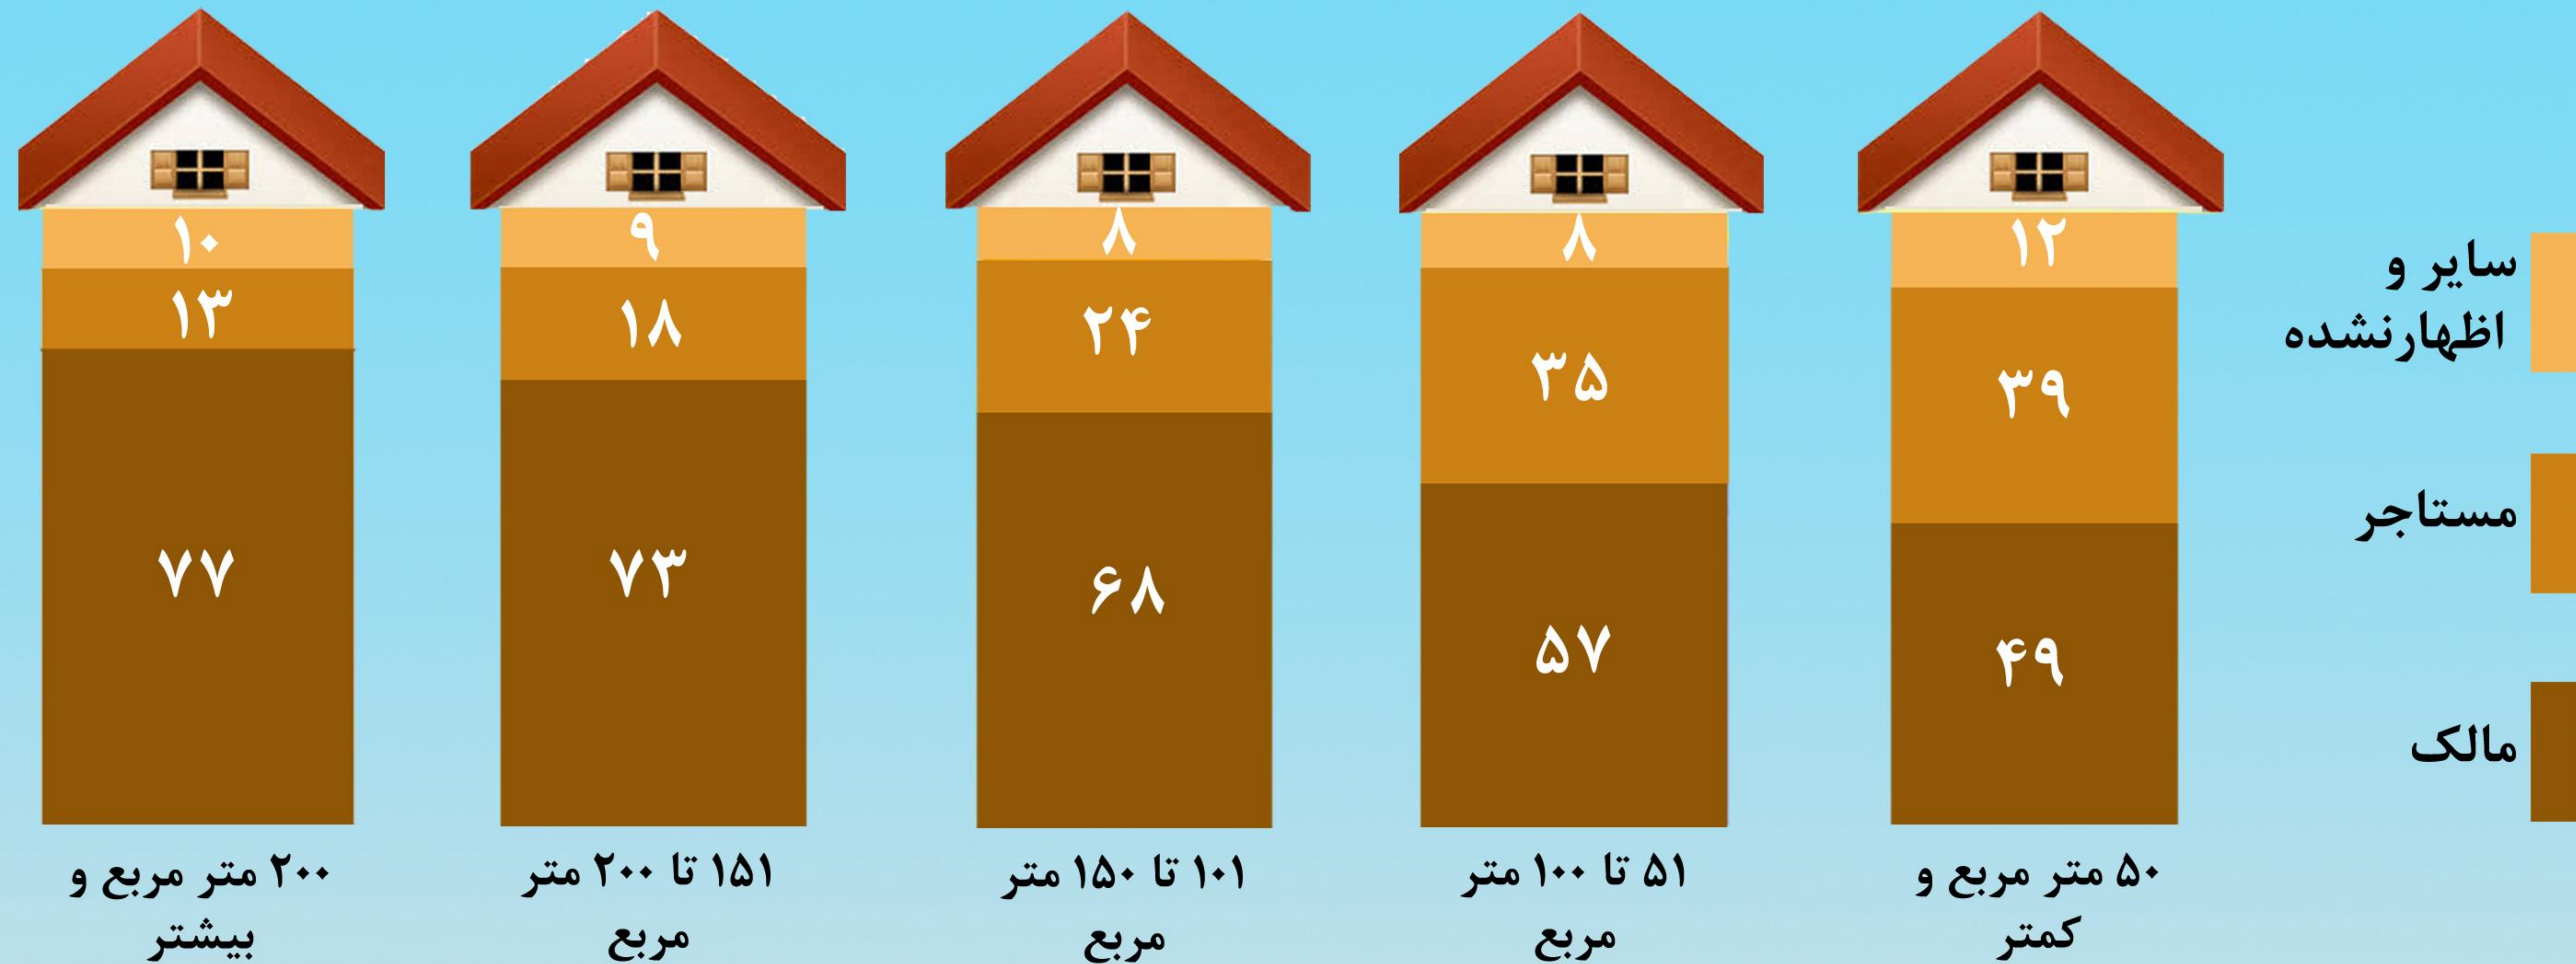

خانوارهای معمولی ساکن و گروهی در واحدهای مسکونی معمولی در سرشماری ۱۳۹۵

در کل کشور ۶۰/۵ درصد خانوارهای معمولی ساکن و گروهی مالک و ۳۰/۷ درصد مستاجر هستند

خانوار معمولی ساکن و گروهی در واحدهای مسکونی بر حسب تعداد افراد (درصد)

خانوارهای معمولی ساکن و گروهی در واحدهای مسکونی معمولی بر حسب نحوه تصرف محل سکونت (درصد)

۵۶ درصد از خانوارهای معمولی ساکن و گروهی کشور در خانه‌هایی با متراژ بین ۵۱ تا ۱۰۰ متر مربع زندگی می‌کنند